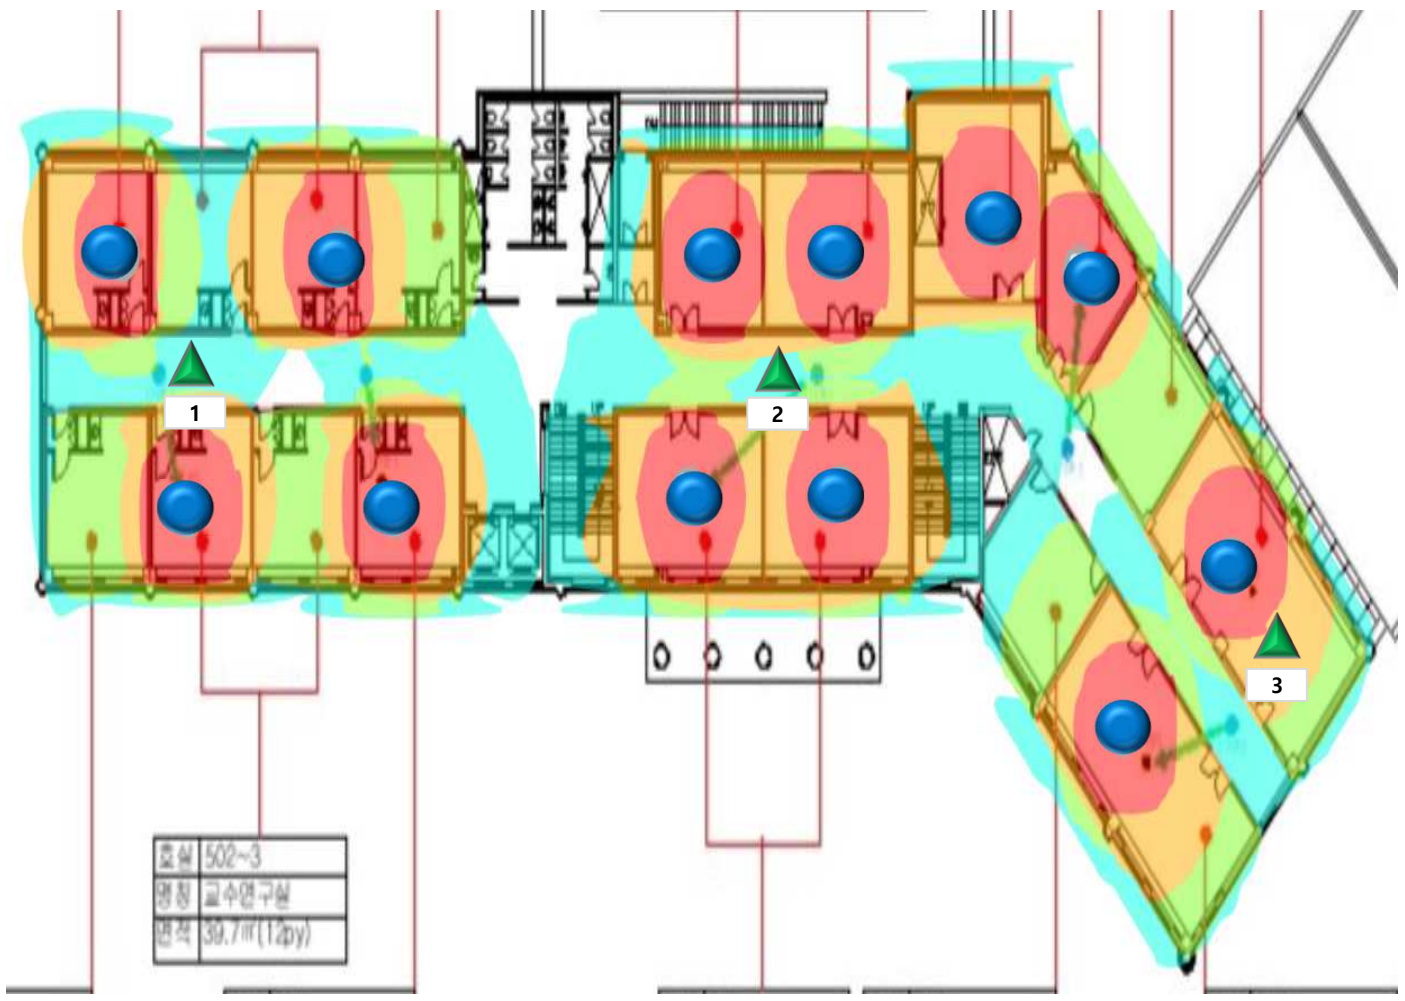

호실 412
명칭 합주실
면적 63.9㎡(19.3py)

호실 401
명칭 강의실

호실 417
명칭 강의실

호실 416
명칭 강의실

호실 415
명칭 음악수업실

호실 413
명칭 합주실

예술대학동 5층

AP
 측정위치

-45dbm
매우 좋음

-55dbm
좋음

-65dbm
보통

-75dbm
약함

측정 위치	신호세기	Through Put Up/Down	
		1	-63dbm
2	-65 dbm	48 M	176 M
3	-42 dbm	117 M	179 M

예술대학동 6층

AP
 측정위치

-45dbm
매우 좋음
 -55dbm
좋음
 -65dbm
보통
 -75dbm
약함