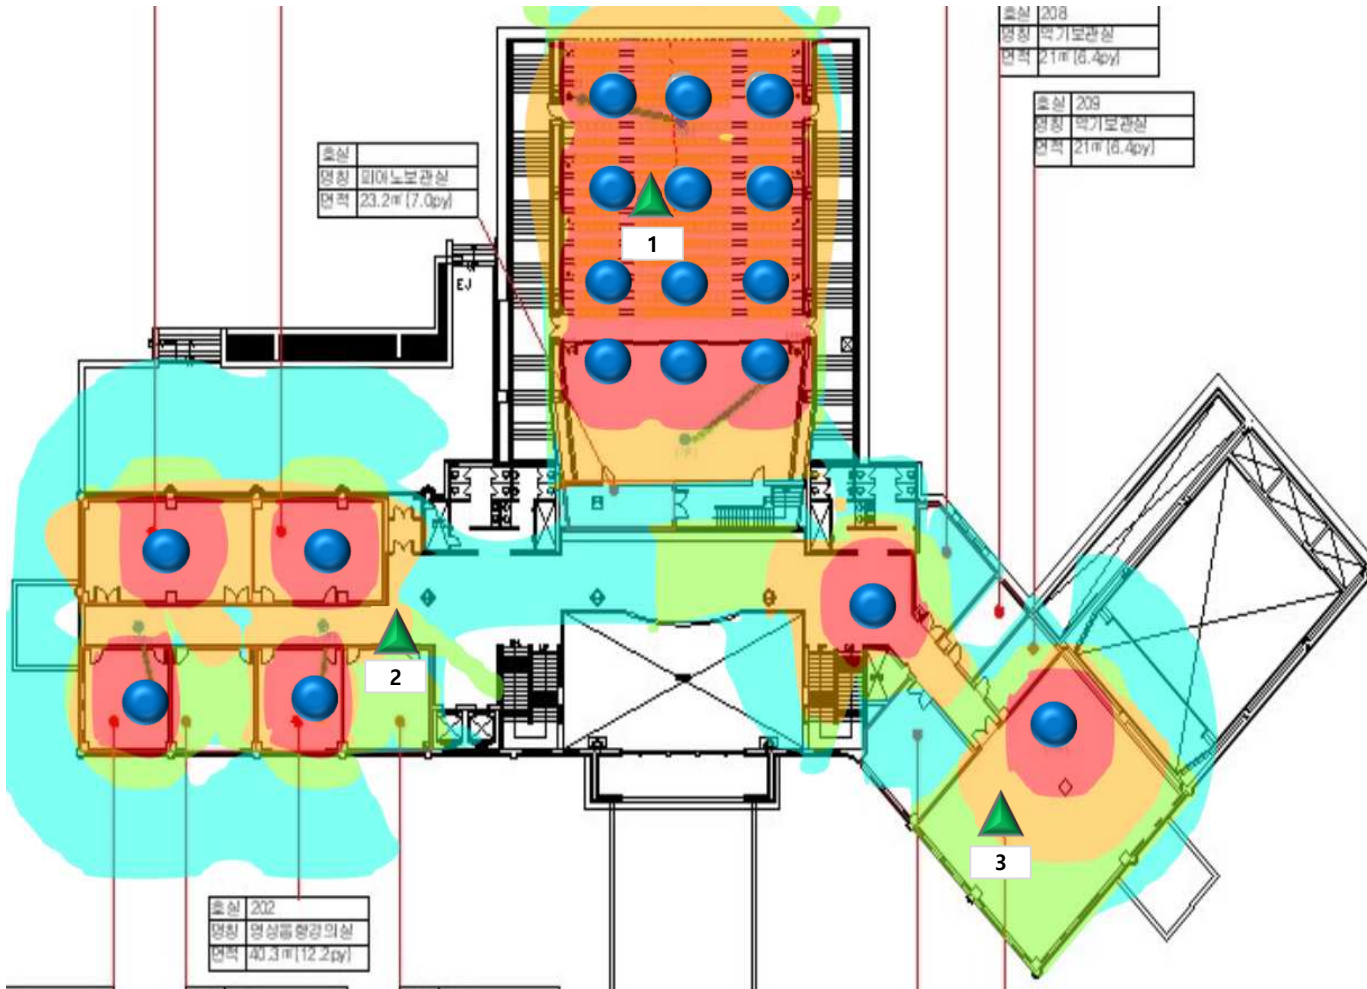

예술대학동 1층

측정 위치	신호세기	Through Put Up/Down	
		1	-47dbm
2	-41 dbm	140 M	169 M
3	-45 dbm	108 M	133 M

예술대학동 2층

● AP
 ▲ 측정위치

-45dbm
매우 좋음

-55dbm
좋음

-65dbm
보통

-75dbm
약함

측정 위치	신호세기	Through Put Up/Down	
		Up	Down
1	-41 dbm	384 M	415 M
2	-52 dbm	79 M	123 M
3	-50 dbm	74 M	121 M

예술대학동 3층

 AP	 측정위치	 -45dbm 매우 좋음	 -55dbm 좋음	 -65dbm 보통	 -75dbm 약함
--	--	---	---	--	--

측정 위치	신호세기	Through Put Up/Down	
		1	-46 dbm
2	-55 dbm	85 M	120 M
3	-41 dbm	62 M	102 M

예술대학동 4층

 AP	 측정위치	 -45dbm 매우 좋음	 -55dbm 좋음	 -65dbm 보통	 -75dbm 약함
--	--	---	---	--	--

측정 위치	신호세기	Through Put Up/Down	
		Up	Down
1	-40 dbm	135 M	163 M
2	-41 dbm	85 M	124 M
3	-48 dbm	78 M	123 M

호실 41
명칭 합
면적 68

호실 412
명칭 합주실
면적 63.9㎡(19.3py)

호실 401
명칭 강의실

호실 417
명칭 강의실

호실 416
명칭 강의실

호실 415
명칭 음악수업실

호실 413
명칭 합주실

예술대학동 5층

AP
 측정위치