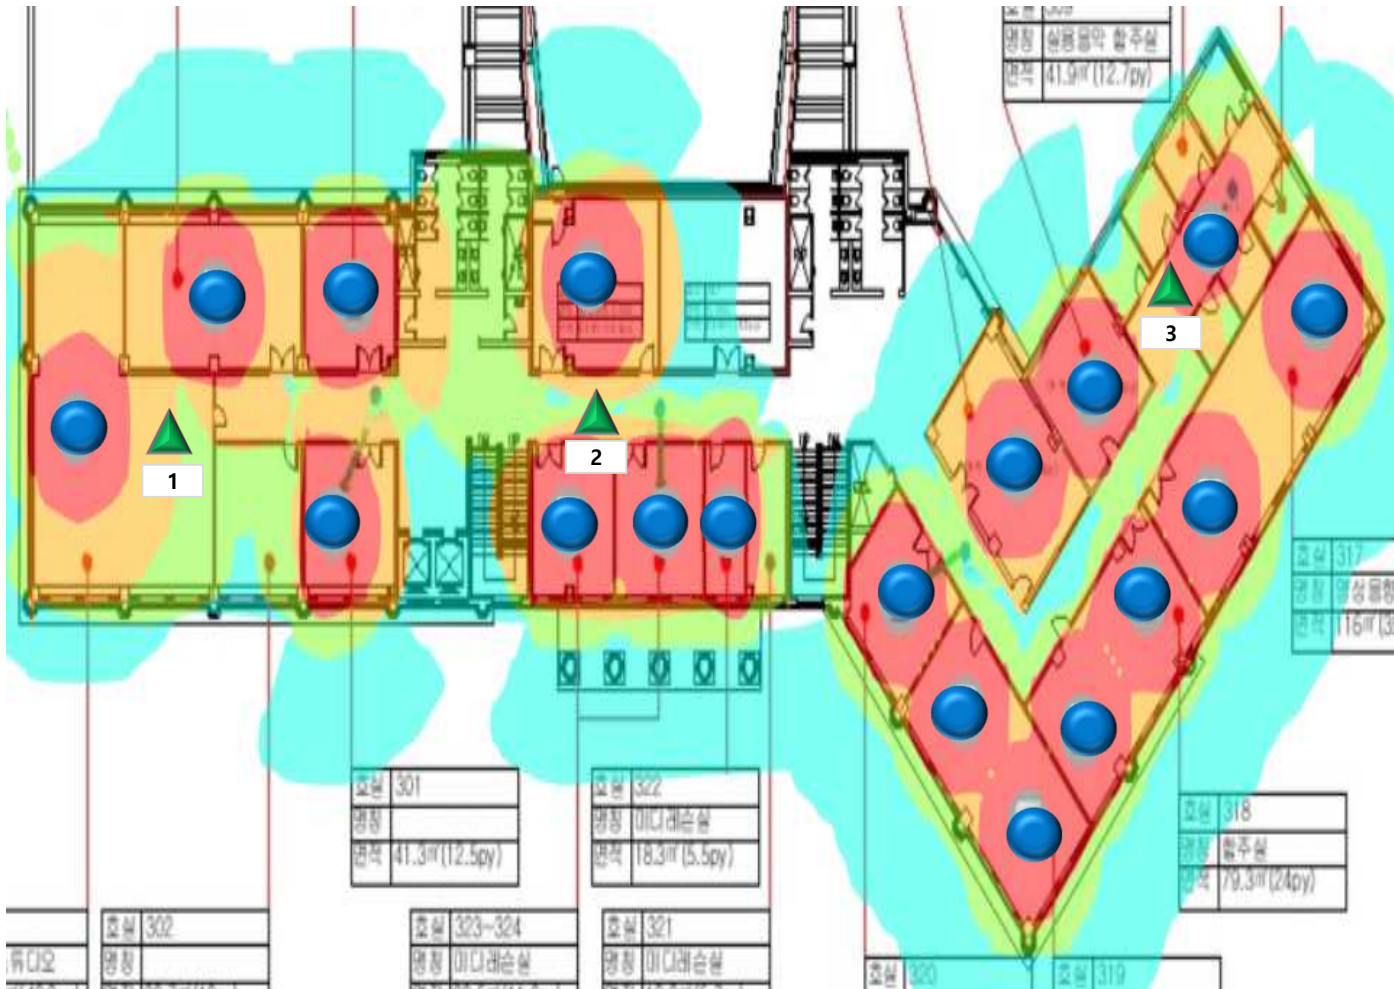

예술대학동 1층

측정 위치	신호세기	Through Put Up/Down	
		1	-47dbm
2	-41 dbm	140 M	169 M
3	-45 dbm	108 M	133 M

예술대학동 2층

● AP
 ▲ 측정위치

-45dbm
매우 좋음

-55dbm
좋음

-65dbm
보통

-75dbm
약함

측정 위치	신호세기	Through Put Up/Down	
		Up	Down
1	-41 dbm	384 M	415 M
2	-52 dbm	79 M	123 M
3	-50 dbm	74 M	121 M

예술대학동 3층

 AP	 측정위치	 -45dbm 매우 좋음	 -55dbm 좋음	 -65dbm 보통	 -75dbm 약함
--	--	---	---	--	--

측정 위치	신호세기	Through Put Up/Down	
		1	-46 dbm
2	-55 dbm	85 M	120 M
3	-41 dbm	62 M	102 M

예술대학동 4층

 AP	 측정위치	 -45dbm 매우 좋음	 -55dbm 좋음	 -65dbm 보통	 -75dbm 약함
--	--	---	---	--	--

측정 위치	신호세기	Through Put Up/Down	
		Up	Down
1	-40 dbm	135 M	163 M
2	-41 dbm	85 M	124 M
3	-48 dbm	78 M	123 M

호실 41
명칭 합
면적 68