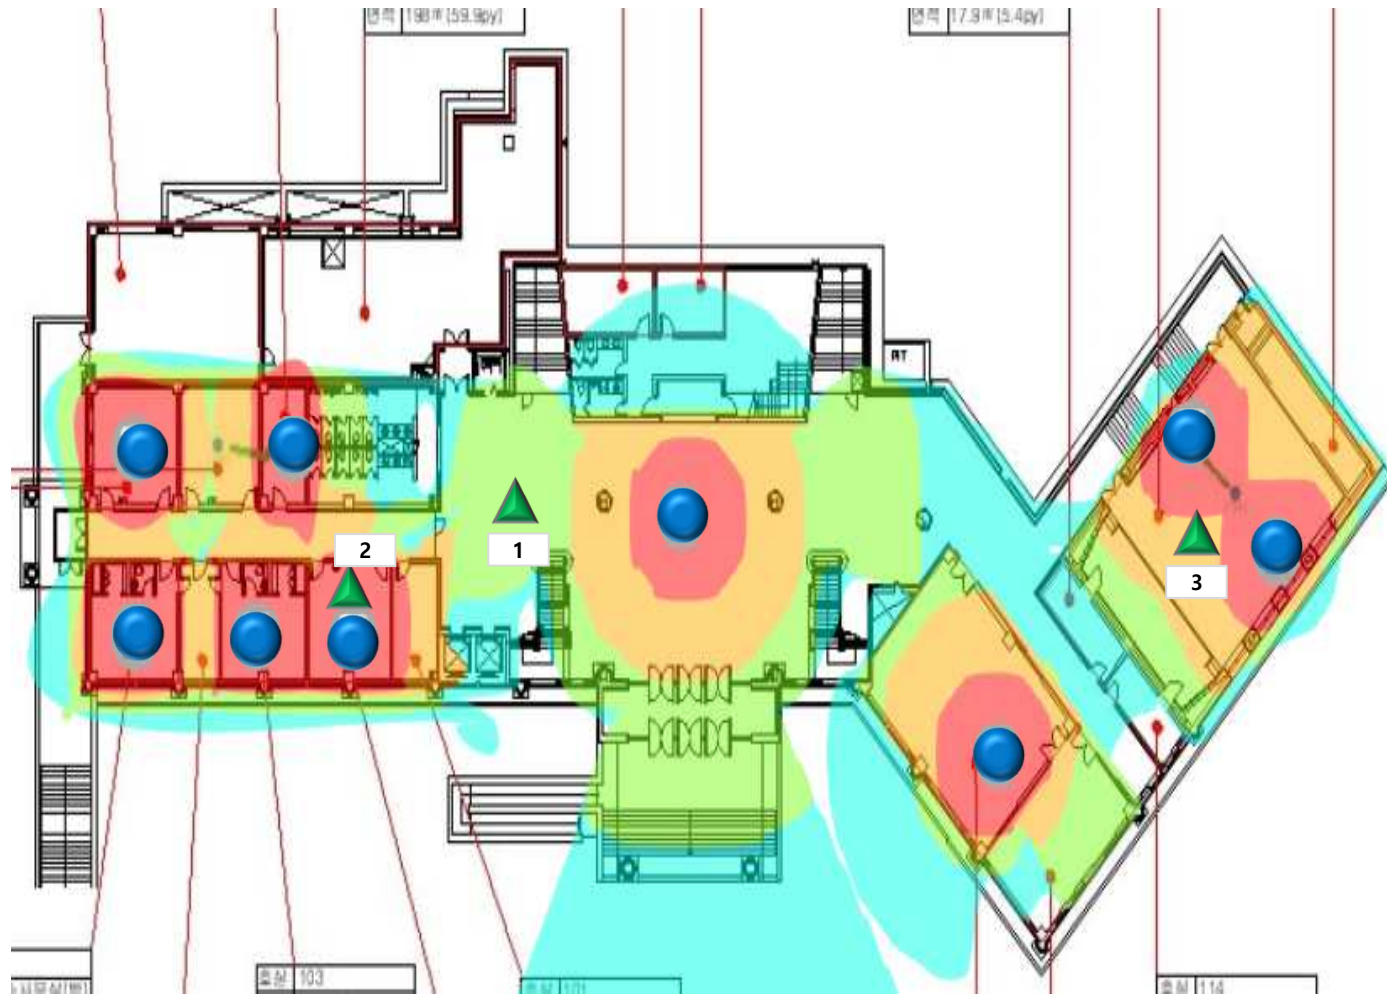

예술대학동 1층

측정 위치	신호세기	Through Put Up/Down	
		1	-47dbm
2	-41 dbm	140 M	169 M
3	-45 dbm	108 M	133 M

예술대학동 2층

● AP
 ▲ 측정위치

-45dbm
매우 좋음

-55dbm
좋음

-65dbm
보통

-75dbm
약함

측정 위치	신호세기	Through Put Up/Down	
		Up	Down
1	-41 dbm	384 M	415 M
2	-52 dbm	79 M	123 M
3	-50 dbm	74 M	121 M

예술대학동 3층

 AP	 측정위치	 -45dbm 매우 좋음	 -55dbm 좋음	 -65dbm 보통	 -75dbm 약함
--	--	---	---	--	--

측정 위치	신호세기	Through Put Up/Down	
		1	-46 dbm
2	-55 dbm	85 M	120 M
3	-41 dbm	62 M	102 M

예술대학동 4층

 AP	 측정위치	 -45dbm 매우 좋음	 -55dbm 좋음	 -65dbm 보통	 -75dbm 약함
--	--	---	---	--	--

측정 위치	신호세기	Through Put Up/Down	
		Up	Down
1	-40 dbm	135 M	163 M
2	-41 dbm	85 M	124 M
3	-48 dbm	78 M	123 M

호실 41
명칭 합
면적 68