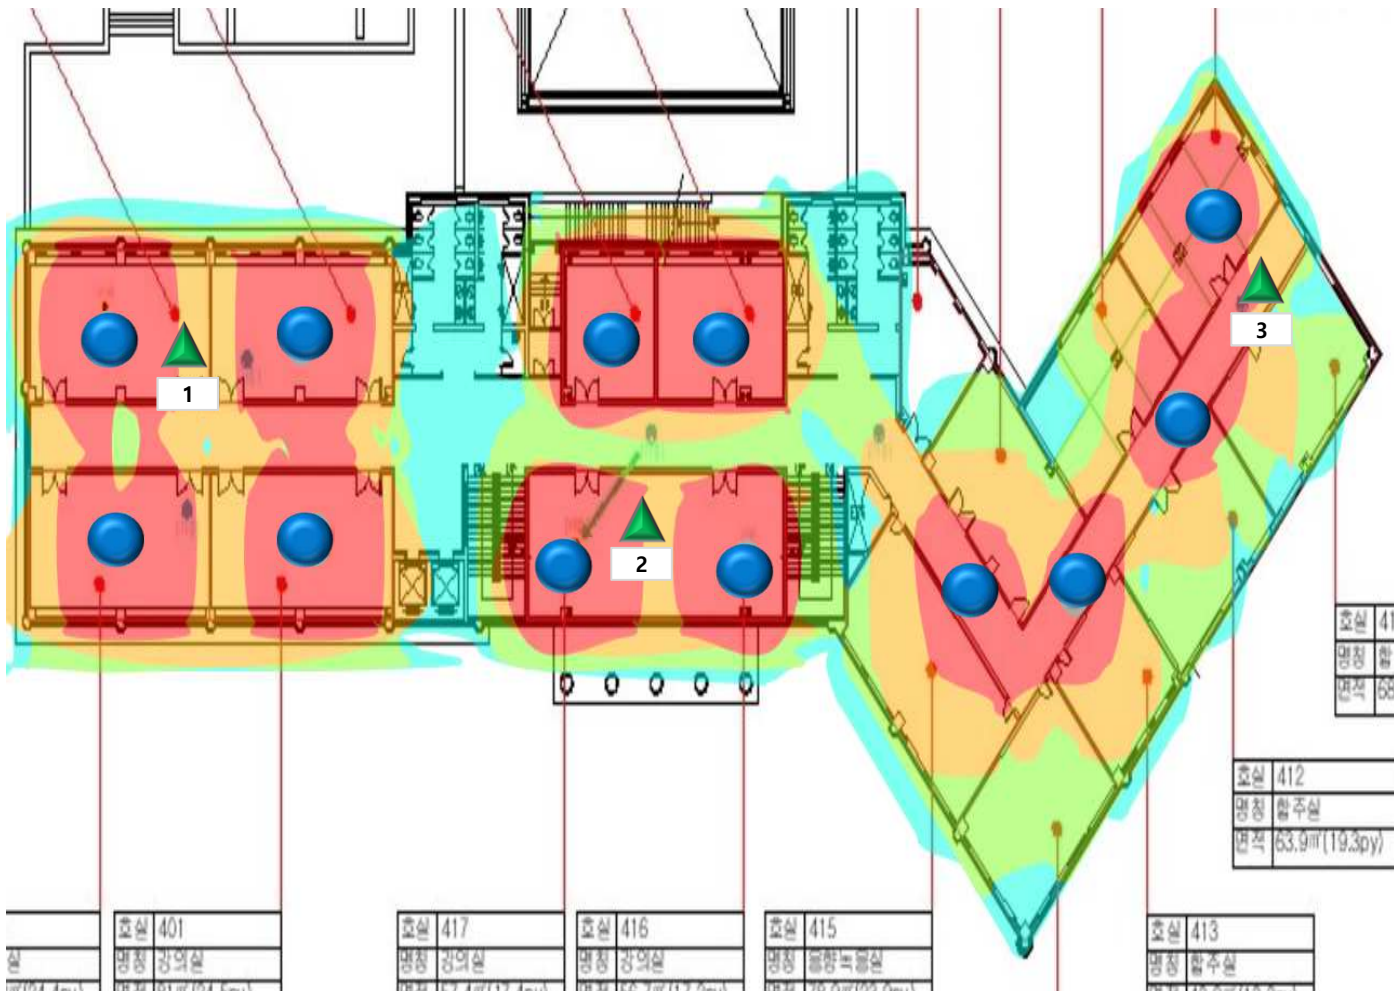

측정 위치	신호세기	Through Put Up/Down	
		Up	Down
1	-41 dbm	384 M	415 M
2	-52 dbm	79 M	123 M
3	-50 dbm	74 M	121 M

예술대학동 3층

 AP	 측정위치	 -45dbm 매우 좋음	 -55dbm 좋음	 -65dbm 보통	 -75dbm 약함
--	--	---	---	--	--

측정 위치	신호세기	Through Put Up/Down	
		1	-46 dbm
2	-55 dbm	85 M	120 M
3	-41 dbm	62 M	102 M

예술대학동 4층

 AP	 측정위치	 -45dbm 매우 좋음	 -55dbm 좋음	 -65dbm 보통	 -75dbm 약함
--	--	---	---	--	--

측정 위치	신호세기	Through Put Up/Down	
		Up	Down
1	-40 dbm	135 M	163 M
2	-41 dbm	85 M	124 M
3	-48 dbm	78 M	123 M

호실 41
명칭 합
면적 68

호실 412
명칭 합주실
면적 63.9㎡(19.3py)

호실 401
명칭 강의실

호실 417
명칭 강의실

호실 416
명칭 강의실

호실 415
명칭 음악수업실

호실 413
명칭 합주실

예술대학동 5층

AP
 측정위치